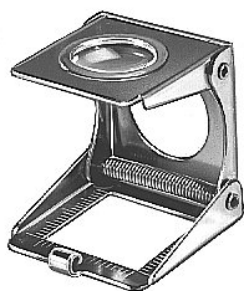

Jumru

Jumru[®]

Índice

Contagem	2
Contador de fios	2
Conta Metros	3
Contador de Filas	4
Contador	5

Contagem / Contador de fios

Contador de fios

Modelo: 9019

Contador de fios, latão maciço.

Contador de fios c/mola

Modelo: 9015

Contador de fios c/mola, escala de contagem, 20 x 20 mm, aumento de 8 vezes.

Lupa de inspeção

Modelo: 9569

Lupa de inspeção p/ determinar defeitos no tecido, dado a lente esférica é útil p/ inspeccionar materiais planos e corpóreos. Dimensões de diâmetro 7cm, altura 5,5cm, aumento de 6 vezes.

Lupa de medição

Modelo: 9014

Lupa de medição, útil p/ medição de malhas, aumento de 8 vezes. O campo de medição está bem iluminado devido á caixa transparente. Vista indeformada. Medidas: 50 x 40 x 45 mm.

Contagem / Conta Metros

Contador de metros

Modelo: 2403

Contador de metros, leitura m/cm, com eixo de extensão e placa fixadora. Roda medidora 1/3 m circunferência, coberta a carda, rotação B.

Contador de metros