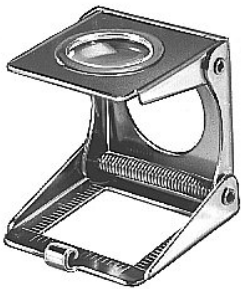

Fadenzähler aus massivem Messing.

Fadenzähler mit Springfeder

Artikelnummer: 9015

Fadenzähler mit Springfeder, geprägt, 20 x 20 mm, 8- fache Vergrößerung.

Meßlupe

Artikelnummer: 9014

Meßlupe als Standlupe besonders für Messungen von Maschengrößen geeignet, 8-fache Vergrößerung. Das Meßfeld mit 10 mm Skalenlänge ist durch den transparenten Sockel gut ausgeleuchtet, verzerrungsfreies Bild, Maße: 50 x 40 x 45 mm.

Standlupe zur Feststellung

Artikelnummer: 9569

Standlupe zur Feststellung von Fehlern in Meter- und Fertigware, durch asphärische Linse gut für flächige und körperliche Betrachtungen geeignet. Abmessungen 7cm, Höhe 5.5cm, 6-fache Vergrößerung.

Zählen / Meterzähler

Meterzähler

Artikelnummer: 2399

Meterzähler, addierend, 6-stellig, Antrieb beidseitig, Drehrichtung vom Beschauer weg, Übersetzung 1:2.
Tastnullstellung. Dazu passend Meßrad 0,2 m Umfang 4 mm Bohrung. Gummibelag aufgeklebt.

Hand-Stückzähler

Artikelnummer: 2394/1

Hand-Stückzähler, 47 mm Ø, 4-stellig, Befestigungsplatte 65 mm zum Aufschrauben auf den Tisch.
Drehnullstellung durch Rändelmutter rechts.