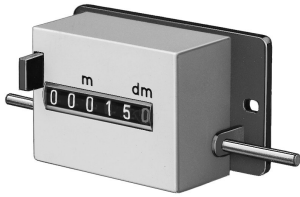

Fadenzähler aus massivem Messing.

Fadenzähler mit Springfeder

Artikelnummer: 9015

Fadenzähler mit Springfeder, geprägt, 20 x 20 mm, 8- fache Vergrößerung.

Meßlupe

Artikelnummer: 9014

Meßlupe als Standlupe besonders für Messungen von Maschengrößen geeignet, 8-fache Vergrößerung. Das Meßfeld mit 10 mm Skalenlänge ist durch den transparenten Sockel gut ausgeleuchtet, verzerrungsfreies Bild, Maße: 50 x 40 x 45 mm.

Standlupe zur Feststellung

Artikelnummer: 9569

Standlupe zur Feststellung von Fehlern in Meter- und Fertigware, durch asphärische Linse gut für flächige und körperliche Betrachtungen geeignet. Abmessungen 7cm, Höhe 5.5cm, 6-fache Vergrößerung.

Zählen / Meterzähler

Meterzähler

Artikelnummer: 2399

Meterzähler, addierend, 6-stellig, Antrieb beidseitig, Drehrichtung vom Beschauer weg, Übersetzung 1:2.
Tastnullstellung. Dazu passend Meßrad 0,2 m Umfang 4 mm Bohrung. Gummibelag aufgeklebt.

Artikelnummer: 2272

Hand-Stückzähler, 50 mm Ø, 4-stellig, Tasthebel oben, mit Befestigungsplatte 60 x 20 mm, Drehnullstellung rechts durch festen Rändelknopf.

Hand-Stückzähler

Artikelnummer: 2394/2

Hand-Stückzähler, 47 mm Ø, 4-stellig, Kunststoffgehäuse, Drehnullstellung durch Rändelmutter rechts.