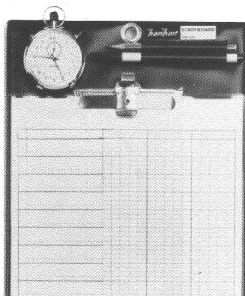

Cronómetro especial, óptimo p/fins industriais, com divisão decimal, display digital, caixa robusta em ABS, com bolso de protecção, medidas 82 x 61 x 28 mm.

Robotimer

Modelo: 3994

Robotimer, aparelho para estudos de tempo, para gravação de tempos de trabalho sem prejuízos.

Possibilidades de gravação de vários tempos com um só aparelho. Dado a um controle duplo não há possibilidade de erros. O Robotimer está equipado com 4 cronómetros e um contador de peça. Os primeiros 3 cronómetros (âncora 7 pedras) mostram 1/100 minutos, o quarto, um cronómetro de horas de precisão (âncora 11 pedras) indica o tempo total. Os cronómetros e o contador estão montados num suporte de alumínio de 300 x 400 mm.