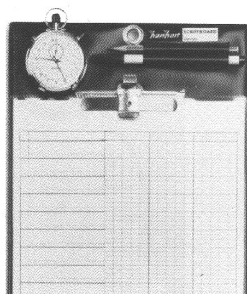

Jumru

Jumru®

Table des Matières

Chronomètre 2

Chronomètre

chronomètre de table

Numéro d'article: 3975

Ce chronomètre de table fait concevoir une stabilité optimale en raison du son du point de vue ergonomique. Les points minutieux lumineux clairement disposés de visage d'horloge dans l'obscurité. Le temps de travail du inclut la batterie de Mignon est de 18 mois. Approprié à l'école, aux sports, à l'industrie et au travail.

Double Chronomètre de haute précision

Numéro d'article: 3992

Double Chronomètre de haute précision, boîtier de 55 mm. De diamètre, résistant aux chocs, à la poussière et à l'eau, avec 2 aiguilles, horlogerie à ancre, 7 rubis, ressort incassable et antimagnétique.

Ecritoire en matière plastique

Numéro d'article: 3977

Ecritoire en matière plastique, garni d'un feuillet transparent de protection et d'un porte-chronomètre (livré sans le chronomètre), support de stylos et de papier. Dimensions: 22,5 x 39,5 cm.

Robotimer

Numéro d'article: 3994

Robotimer, instrument pour le chronométrage de temps d'une opération, par une seule personne . Le double contrôle évite des erreurs. Le Robotimer comprend 4 chronomètres et 1 compteur pièces. Les premiers 3 chronomètres (ancres 7 rubis) indiquent par 1/100 min, le quatrième est une montre de précision à heures (ancres 11 rubis).