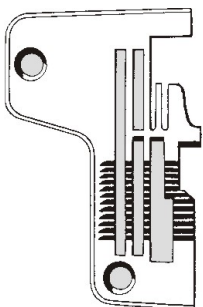

Rimoldi Schere kpl.

Artikelnummer: 28.556

926752-4-00

**Rimoldi Schraube**

Artikelnummer: 27.372

926758-0-01

**Rimoldi Stichplatte**

Artikelnummer: 28.568

204809-0-00

**Rimoldi Stichplatte**

Artikelnummer: 27.360

204695-0-11      290-114/1

**Rimoldi Stichplatte**

Artikelnummer: 27.344

204026-0-10      27-277-114

**Rimoldi Stichplatte**

Artikelnummer: 27.371

203547-0-10      27-26-114

Rimoldi Stichplatte

Artikelnummer: 28.559

202590-0-10

Rimoldi Stichplatte

Artikelnummer: 28.558

202508-0-10