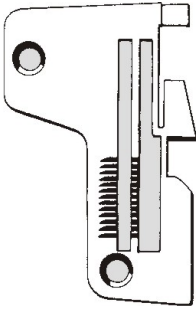

Rimoldi Schere kpl.

Artikelnummer: 28.556

926752-4-00

**Rimoldi Schraube**

Artikelnummer: 27.372

926758-0-01

**Rimoldi Stichplatte**

Artikelnummer: 28.568

204809-0-00

**Rimoldi Stichplatte**

Artikelnummer: 27.360

204695-0-11      290-114/1

**Rimoldi Stichplatte**

Artikelnummer: 27.344

204026-0-10      27-277-114

**Rimoldi Stichplatte**

Artikelnummer: 27.371

203547-0-10      27-26-114

Rimoldi Stichplatte

Artikelnummer: 28.559

202590-0-10

Rimoldi Stichplatte

Artikelnummer: 28.558

202508-0-10