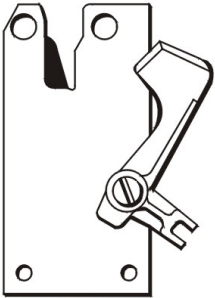

Rimoldi Nadelschutz

Artikelnummer: 30.576

207996-0-00

207996-0-00

Rimoldi Nadelschutz

Artikelnummer: 30.575

207995-0-00

Rimoldi Schere kpl