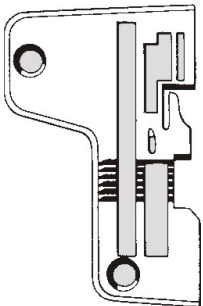

Rimoldi Schere kpl.

Artikelnummer: 28.556

926752-4-00

**Rimoldi Schraube**

Artikelnummer: 27.372

926758-0-01

**Rimoldi Stichplatte**

Artikelnummer: 28.568

204809-0-00

**Rimoldi Stichplatte**

Artikelnummer: 27.360

204695-0-11      290-114/1

**Rimoldi Stichplatte**

Artikelnummer: 27.344

204026-0-10      27-277-114

**Rimoldi Stichplatte**