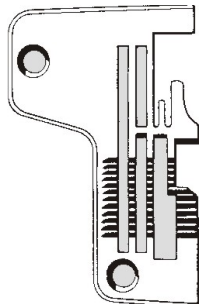

Rimoldi Schere kpl.

Artikelnummer: 28.556

926752-4-00

**Rimoldi Schraube**

Artikelnummer: 27.372

926758-0-01

**Rimoldi Stichplatte**

Artikelnummer: 28.568

204809-0-00

**Rimoldi Stichplatte**

Artikelnummer: 27.360

204695-0-11      290-114/1

**Rimoldi Stichplatte**

Artikelnummer: 27.344

204026-0-10      27-277-114

**Rimoldi Stichplatte**