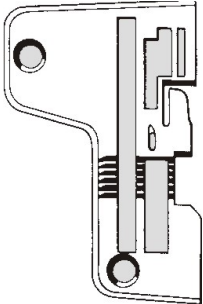

Rimoldi Schere kpl.

Artikelnummer: 28.556

926752-4-00

**Rimoldi Schraube**

Artikelnummer: 27.372

926758-0-01

**Rimoldi Stichplatte**

Artikelnummer: 28.568

204809-0-00

**Rimoldi Stichplatte**

Artikelnummer: 27.360

204695-0-11      290-114/1

**Rimoldi Stichplatte**

Artikelnummer: 27.344

204026-0-10      27-277-114

**Rimoldi Stichplatte**