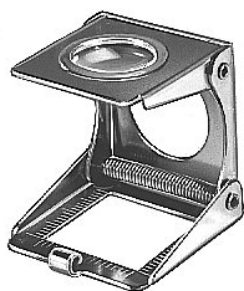

Jumru

Jumru[®]

Índice

Contador de fios..... 2

Contador de fios

Contador de fios

Modelo: 9019

Contador de fios, latão maciço.

Contador de fios c/mola

Modelo: 9015

Contador de fios c/mola, escala de contagem, 20 x 20 mm, aumento de 8 vezes.

Lupa de inspeção

Modelo: 9569

Lupa de inspeção p/ determinar defeitos no tecido, dado a lente esférica é útil p/ inspeccionar materiais planos e corpóreos. Dimensões de diâmetro 7cm, altura 5,5cm, aumento de 6 vezes.

Lupa de medição

Modelo: 9014

Lupa de medição, útil p/ medição de malhas, aumento de 8 vezes. O campo de medição está bem iluminado devido á caixa transparente. Vista indeformada. Medidas: 50 x 40 x 45 mm.