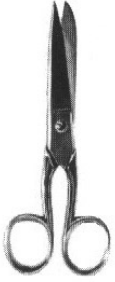

### Nähschere

Artikelnummer: 9985

Nähschere, vernickelt, beide Blätter spitz, gerade, Länge 15,5 cm, Schneide 6,5 cm.

### Textilschere

Artikelnummer: 9440

Textilschere, vernickelt, beide Blätter spitz, gerade, Länge 10,5 cm, Schneide 3,1 cm.

**Textilschere gebogen**

Artikelnummer: 9441

Textilschere, vernickelt, beide Blätter spitz, gebogen, Länge 10,5 cm, Schneide 3,1 cm.

**Wirkerschere**

Artikelnummer: 9443

Wirkerschere, vernickelt, Blätter spitz/stumpf, Länge 10,5 cm, Schneide 3,7 cm.