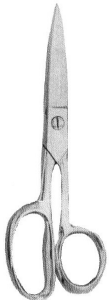

Industrieschere

Artikelnummer: 8800

Industrieschere, spitz, Länge 20,0 cm.