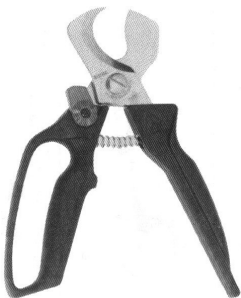

### Allzweckschere

Artikelnummer: 8801

Handgerecht geformte Allzweckschere, Länge 23,0 cm.

### Papierschere

Artikelnummer: 9449

Papierschere, vernickelt, Blätter spitz, Länge 25,5 cm, Schneide 14,0 cm.

### Taschenschere

Artikelnummer: 9003

Taschenschere, zusammenlegbar, Klängen aus rostfreien Stahl, mit Kunststoffgriffen, Abmessungen offen: 10,0 cm, Schneide 3,0 cm, zusammengelegt: Länge 8,5 cm.