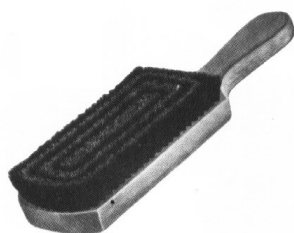

## Acessorios

### Descanso p/ Ferro

Modelo: 6103

Descanso para ferro de engomar, vermelho, revestido a teflon.

Tamanho 230 x 140 mm.

### Escova

Modelo: 9243

Escova de lustro, com pelo de cavalo e fios de latão. Medidas 350 x 84 x 28 x 20 mm.