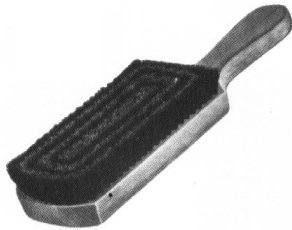

*Jumru*

**Jumru**<sup>®</sup>

---

# Inhaltsverzeichnis

Zubehör..... 2

Zubehör

Bügeleisen-Unterlage

Artikelnummer: 6103

Bügeleisen-Unterlage, rot, silikonbeschichtet. Größe 230 x 140 mm.

Bügelhandschuh

Artikelnummer: 3499

Bügelhandschuh mit starker Schaumstoff- und PVC-Einlage, ovale Form.

Bürste

Artikelnummer: 9243

Glanzentferner-Bürste aus Roßhaar und Messingdraht, Größe 350 x 84 x 28 x 20 mm, zur Glanzentfernung auf allen Stoffen.

Teflon-Bügelsohle HD2000/2002

Artikelnummer: 6091/2

Teflon-Bügelsohle mit starkem Aluminium-Rahmen, sohlenverstärkt, mit Haltefeder.

Teflon-Bügelsohle HD2000/2002 Ökonomisch

Artikelnummer: 6091/2-E

Teflon-Bügelsohle mit starkem Aluminium-Rahmen, sohlenverstärkt, mit Haltefeder.