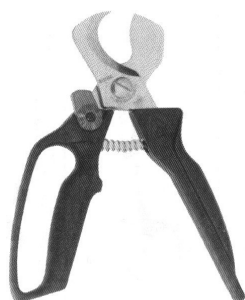

Jumru

Jumru[®]

Índice

Tesouras Especiais..... 2

Tesouras Especiais

Tesoura de bolso

Modelo: 9003

Tesoura de bolso, articulada, lâminas em aço inoxidável, cabo em plástico, aberto: comprimento 10,0 cm, gume 3,0 cm, articulada: comprimento 8,5 cm.

Tesoura de papel

Modelo: 9449

Tesoura de papel, niquelada, lâminas pontiagudas, comprimento 25,5 cm, gume 14,0 cm.

Tesoura multiusual

Modelo: 8801

Tesoura multiusual, anatômica, comprimento 23,0 cm.

Tesoura universal

Modelo: 8810

Tesoura universal especial p/ cortar plásticos e borrachas, indicada também p/cortar tubos de plástico e desisolar cabos eléctricos, comprimentos 22,0 cm.