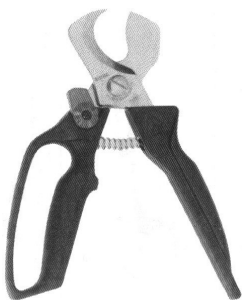

Jumru

Jumru®

Inhaltsverzeichnis

Spezialscheren 2

Spezialscheren

Allzweckschere

Artikelnummer: 8801

Handgerecht geformte Allzweckschere, Länge 23,0 cm.

Papierschere

Artikelnummer: 9449

Papierschere, vernickelt, Blätter spitz, Länge 25,5 cm, Schneide 14,0 cm.

Taschenschere

Artikelnummer: 9003

Taschenschere, zusammenlegbar, Klängen aus rostfreien Stahl, mit Kunststoffgriffen, Abmessungen offen: 10,0 cm, Schneide 3,0 cm, zusammengelegt: Länge 8,5 cm.

Universalschere

Artikelnummer: 8810

Universalschere zum Schneiden von Kunststoff, Gummi etc., einsetzbar als Schlauchschere, Kabel und Abisolierschere, Länge 22,0 cm.