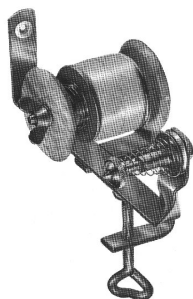

Jumru

Jumru[®]

Índice

Diversos 2

Diversos

Guia fio

Modelo: 3694

Guia fio para fios elásticos, rolo 18mmØ, 8mmlargura, em material sintético. Peso do rolo 1,25 g. Eixo da rosca s/ rolo 22 mm comprimento, com 2 porcas M4.

Mangas "SCOMAR"

Modelo: 2229/1

Mangas para máquinas SCOMER, tamanho grande.

Oleadeira

Modelo: 5179a

Oleadeira para teares.

Parafinador de mesa

Modelo: 5169

Parafinador de mesa, niquelado, com dois anéis de parafina para parafinação intensiva do fio.