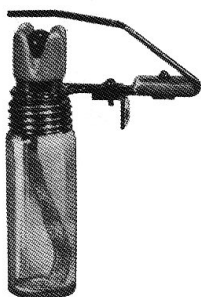

Jumru

Jumru[®]

Índice

Diversos 2

Diversos

Guia fio

Modelo: 3694

Guia fio para fios elásticos, rolo 18mmØ, 8mmlargura, em material sintético. Peso do rolo 1,25 g. Eixo da rosca s/ rolo 22 mm comprimento, com 2 porcas M4.

Mangas "SCOMAR"

Modelo: 2229/1

Mangas para máquinas SCOMER, tamanho grande.

Oleadeira

Modelo: 5179a

Oleadeira para teares.

Parafinador de mesa

Modelo: 5169

Parafinador de mesa, niquelado, com dois anéis de parafina para parafinação intensiva do fio.