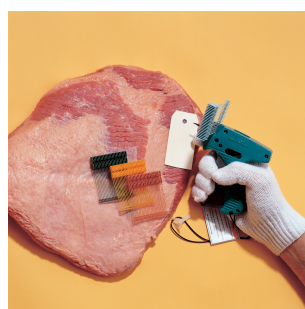

AD Pistola Mark III Tag Fast

Modelo: 6304/M

Um buraco de evacuação, realizado num material resistente à corrosão, permite uma limpeza fácil e repetida. Marcação de carne.