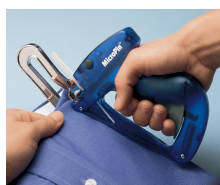

AD MICRO PIN Standard

Modelo: 6315/S

Pistolas de alinhar MICROPIN GANCHO STANDARD.