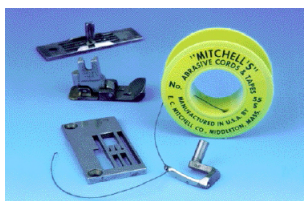

Jumru

Jumru[®]

Índice

.....	2
Fio Abrasivo	3

Modelo: 6117

Fio Abrasivo

Abrasivos em Folhas

Modelo: 9483

Abrasivos em folhas de 23 x 28 cm, possível rasgar em tiras pequenas.

Fio Abrasivo "Mitchell"

Modelo: 9461/1

Fio abrasivo original Mitchell, primeira qualidade americana, em rolos de 25 Yards (ca. 23 m).

Fio Abrasivo "Preti"

Modelo: 9462

Fio abrasivo original Preti, em rolos de 15 m.

Fita Abrasivo "Mitchell"

Modelo: 9463

Fita abrasivo original Mitchell, primeira qualidade americana, em rolos de 25 Yards (ca. 23 m).

Tira Abrasiva

Modelo: 9481

Tira abrasiva em rolos de 50 m comprimento, 50 mm largura, possível rasgar em pequenas tiras.