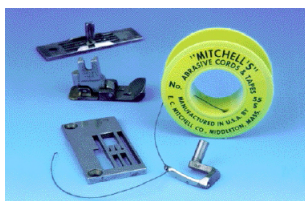

Corde Émeri

Corde Émeri "Mitchell"

Numéro d'article: 9461/1

Corde émeri originale Mitchell, première qualité américaine, sur rouleaux de 25 yards = environ 23 mètres.