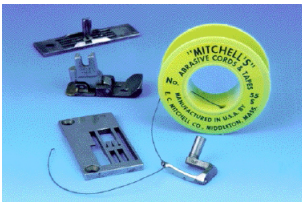

Jumru

Jumru[®]

Inhaltsverzeichnis

.....	2
Schmiegelschnur/Leinen	3

Fusselrasierer Maxi

Artikelnummer: 6117

Fusselrasierer Prym Maxi, Scherblatt ca. 55 mm Ø, für Batteriebetrieb 2xBaby/C1,5 V auch mit handelsüblichem Netzteil einsetzbar. Nicht im Lieferumfang enthalten.

Schmirgelschnur/Leinen

Schmirgelband "Mitchell"

Artikelnummer: 9463

Mitchell's Schmirgelband, amerikanische Spitzenqualität, in Rollen zu je 25 Yards (ca. 23 m).

Schmirgelleinen Bogen

Artikelnummer: 9483

Schmirgelleinen in Bogen zu je 23 x 28 cm, gut geeignet zum Reißen in schmale Streifen.

Schmirgelleinen Streifen

Artikelnummer: 9481

Schmirgelleinen in Rollen zu je 50 m Länge, 50 mm breit, gut geeignet zum Reißen in schmale Streifen.

Schmirgelschnur "Mitchell"

Artikelnummer: 9461/1

Mitchell's Schmirgelschnur, amerikanische Spitzenqualität, in Rollen zu je 25 Yards (ca. 23 m).