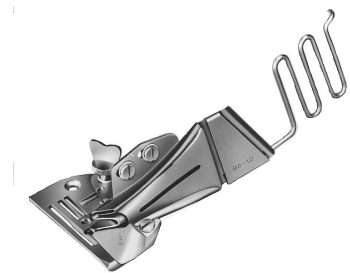

Embainhador, alterável. Pontas lisas s/ soldagem. Com o guia a movimentar-se para trás obtém-se cantos excelentes. Utilizáveis nas máquinas de costura de ponto corrido de uma agulha p.e. Singer 31, 44, 95, 96, 195K, 196K, 241, 245, 251, 281, 331K, 366K, 400W, 451K, 491, 600W, Mitsubishi cl. DB, Juki, cl. DDL, Brother DB-1, DB-2, Union Special 63400, Toyota D-134, D-146 etc.

N.º de artigo ver tabela n.º 29.

6820/1-14

| Artigo N.º | Largura inicial (mm) | Largura final (mm) | Artigo N.º | Largura inicial (mm) | Largura final (mm) |
|------------|----------------------|--------------------|------------|----------------------|--------------------|
| 6820/1 | 18 | 4 | 6820/8 | 32 | 8,5 |
| 6820/2 | 20 | 4,5 | 6820/9 | 34 | 9 |
| 6820/3 | 22 | 5 | 6820/10 | 36 | 10 |
| 6820/4 | 24 | 6 | 6820/11 | 40 | 11 |
| 6820/5 | 26 | 6,5 | 6820/12 | 42 | 12 |
| 6820/6 | 28 | 7 | 6820/13 | 45 | 13 |
| 6820/7 | 30 | 8 | 6820/14 | 50 | 15 |

Tabela 29

4-vezes

6821/1-27

Embainhador, alterável. Pontas lisas s/ soldagem. Com o guia a movimentar-se para trás obtém-se cantos excelentes. Fornecíveis com alterações de 3 x ou 4 x. Utilizáveis nas máquinas de costura Union Special 52800, 57700, Yamato DV-203, 1203, DW-303, 1303, Pegasus W-61, Rimoldi 261, Kansai Special DVK-1701F, DKW-1802K etc.. N.º de artigo ver tabela n.º 30.