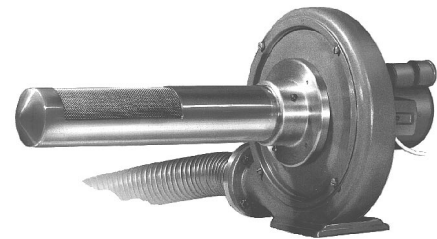

Remoção moderna de nódoas, da

O Amigo da Indústria Têxtil

Aparelhos de aspiração comprovados,

transportável, com alta capacidade de aspiração. Para a aspiração do nevoeiro da pulverização (sem formação de orela), com 2 m de tubo em metal, cabo e tomada.

Possibilidades de troca do funil aspirador com tubo aspirador e vice-versa.

Artigo-N.º	9393	9394
Tubo		
Funil		
220/380V		
220V		
9m³/min.		

Tabela 1
Campos escuros = Equipamento

9393