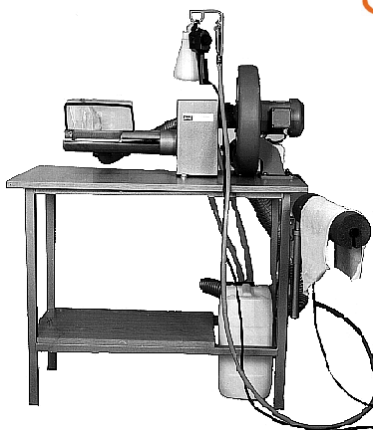

Dados técnicos:

- Corrente: 220-230 V, 50 Hz.
- Tiragem de líquido max. : 120 g/min
- Potência max. : 60 W.
- Comprimento do cabo: 1,80 m
- Conteúdo do recipiente: 800 cm<sup>3</sup>
- Peso: 1,7 kg
- Bomba substituível
- Cilindro da bomba: ferro temperado
- Pistão: aço especial cromado, 4 mm Ø
- Jacto: 4 mm Ø

7641

**7641** Posto de limpeza flexível com aspiração e separador de líquidos intergrado. Simples aspiração do nevoeiro através de uma tampa transparente. Separação de líquidos para bidão. O posto de limpeza inclui igualmente um braço móvel coberto a esponja, bem como um suporte alterável para pendurar a pistola de limpeza, artigo n.º 9887.

Dados técnicos:

- Altura ca. 130 cm
- Largura ca. 70 cm
- Comprimento ca. 110 cm
- Corrente: 220/380 V, 50 Hz.

A pistola demonstrada não faz parte do conjunto, esta deve ser recomendada separadamente.

7641

**7642** Separador de líquidos de limpeza, conjunto para aplicação nos aparelhos de aspiração da JOMRO. Completo com tampa aspiradora transparente, 60 cm de tubo de aspiração (Ø 50 cm), 2 tubos com 1 m comprimento (Ø 20 mm) para separar o líquido, bidão com ca. 25 litros, suporte flexível para pendurar a pistola de limpeza, artigo n.º 9887.