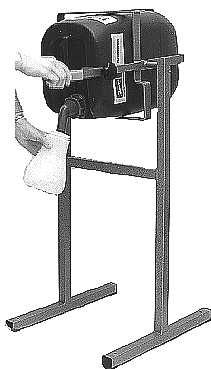

Medidas: Altura: 85 cm - 150 cm, Largura: 55 cm - 90 cm.  
(A pistola de limpeza 9414 e vendida separadamente).

**9169** Vertente com tampa, 46 mm abertura, para bidões de 1.5 l.

Nos cuidamos do meio ambiente  
Os nossos líquidos correspondem  
as normas da CEE

**HERKOPUR**, líquido de limpeza, livre de aromas, cheiro agradável, evaporação em curto espaço de tempo. Não necessita de meios de protecção.

**9067/1** Bidão com 1 litro.

**9067/2** Bidão com 5 litros.

**9067/3** Bidão com 22 litros.

**9067/4** Barril com 220 litros.

9169

9067/9060

**FRILLO-PLUS**, líquido de limpeza, biodegradável, sem FCKW e CKW; com bons resultados de limpeza não deixa orelas.

FRILLO-PLUS protege o acabamento do tecido. Não é tóxico, não cria irritações cutâneas nem é prejudicial à saúde. O tempo de secagem pode ser reduzido utilizando ar comprimido.

**9060/1** Bidão com 1 litro.

**9060/2** Bidão com 5 litros.

**9060/3** Bidão com 22 litros.

**9060/4** Barril com 200 litros.

9171

**9171 JOMRO** - Suporte de bidão para um simples e económico enchimento do produto de limpeza do nosso bidão 9168 para o respectivo recipiente. Altura total 120 cm, área ocupada 50 x 40 cm, próprio para aplicação do bidão de 31 kg referência 9168.